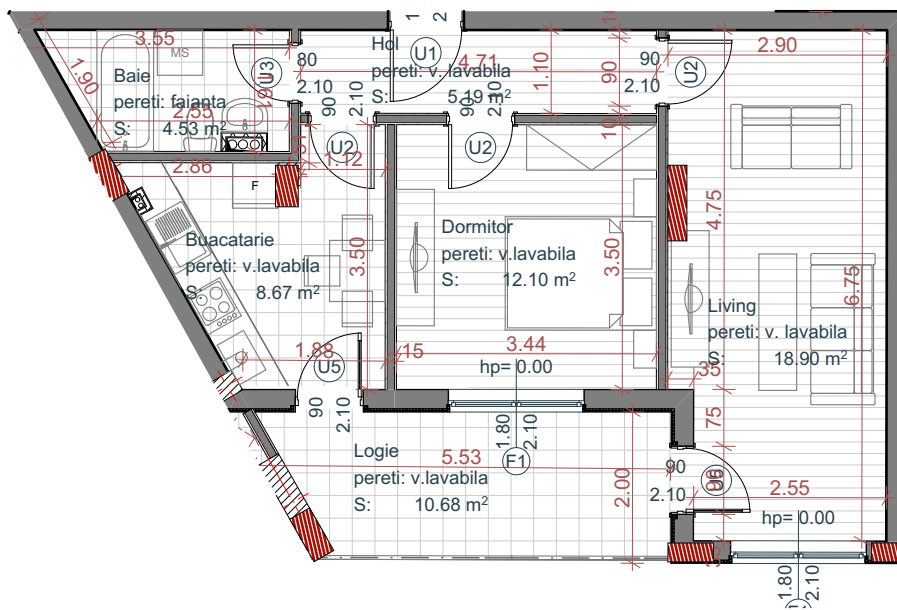

str. Distributiei nr. 1A  
 CORP 1  
 etaj 1 Scara A - Ap3

▲  
INTRARE

Apartament 2 camere	
Denumire incapere	Suprafata (mp)
Hol	5.19
Living	18.9
Bucatarie	8.67
Dormitor	12.1
Baie	4.53
Logie	10.68
Total S.U. fara logie	49.39
Total S.U. cu logie	60.07